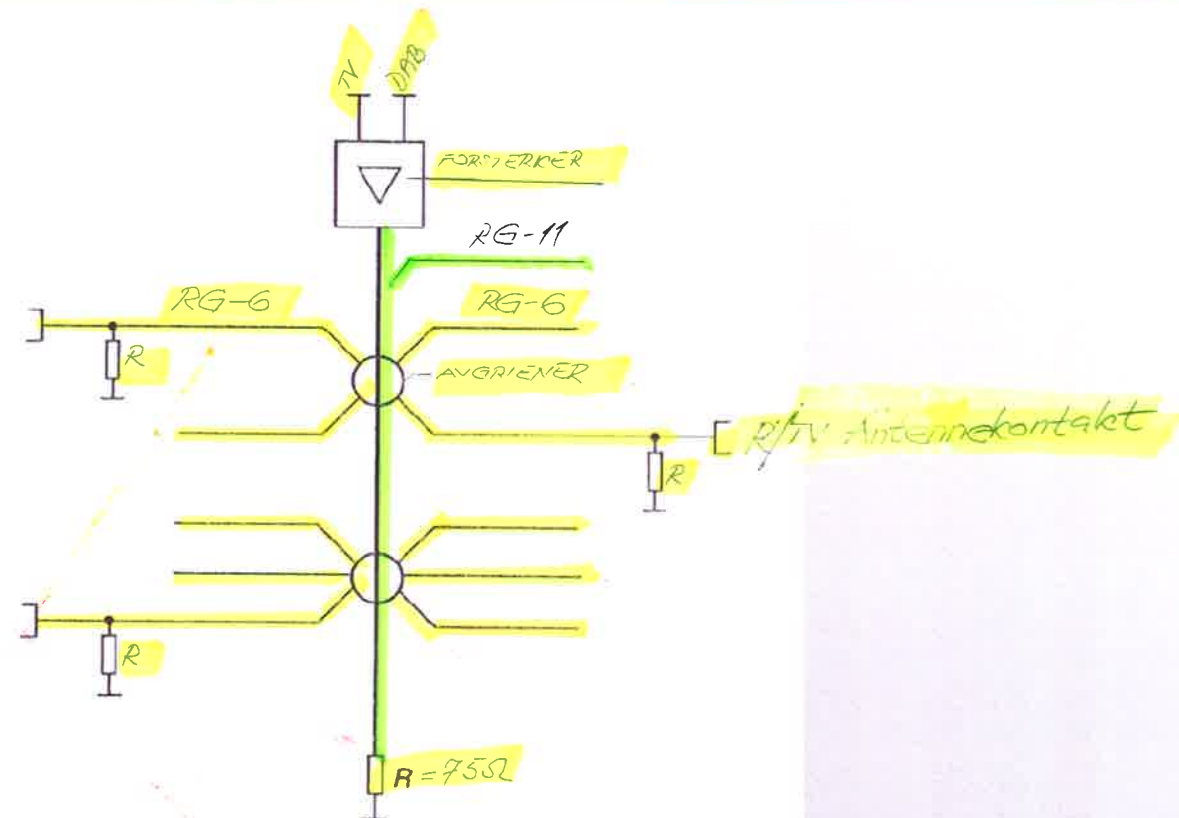

Antenneanlegget - systemoppbygging

TV-Digi antenne (UHF-bånd 470-862MHz)

Kanal : 21-69

DAB-antenne

Antennekontakt R/TV 5-1000MHz, serie

- Tilboblinsedempning 8,0 dB
- Gjenningsdempning 2,4 dB

Figur 2.1 Stjernestruktur i antenneanlegg